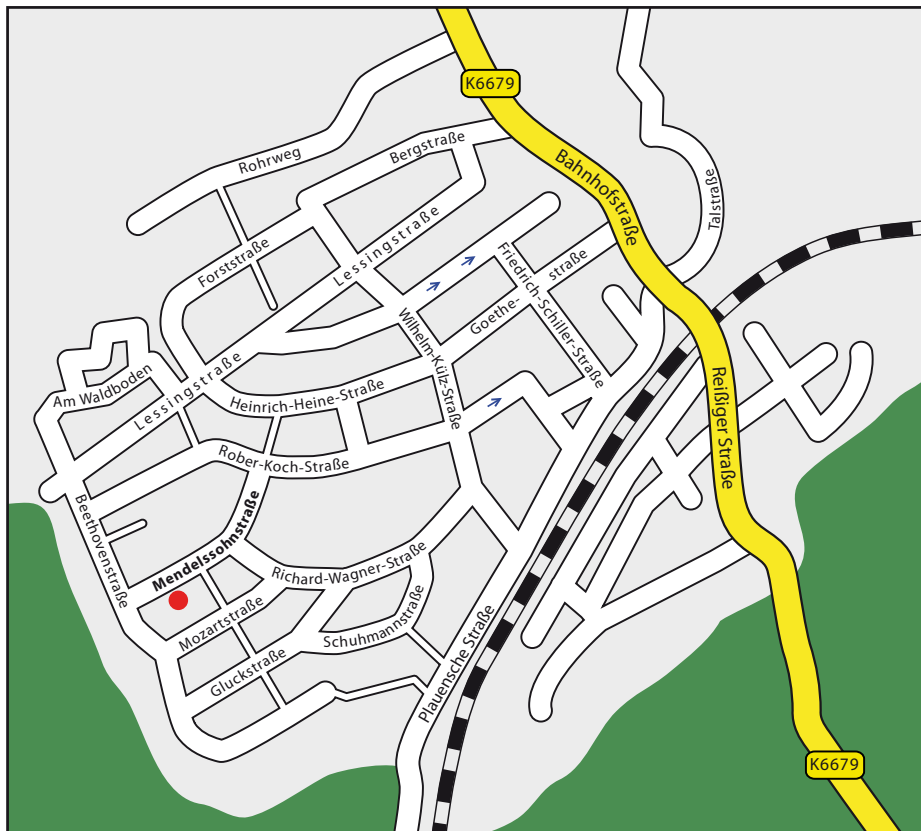

von Steinsdorf / Röttis / Jocketa / Oberjößnitz

von Plauen / Haselbrunn

von Plauen / Reißig

Anfahrtsskizze

Mendelssohnstraße 13 - 08547 Plauen / OT Jößnitz
Telefon: 03741 / 52 95 65
E-Mail: info@kinderpartyservice.com
Internet: www.kinderpartyservice.com